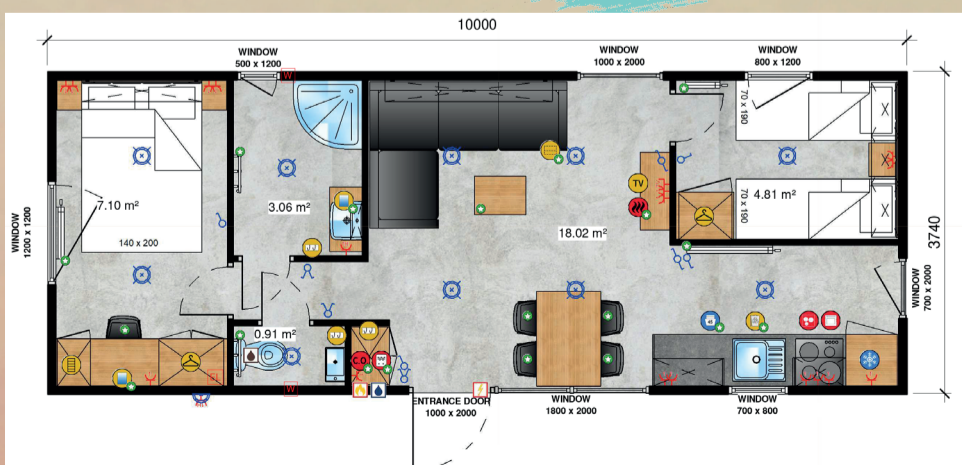

WC separat

Stand-WC, kleiner Waschtisch, Hakenleiste, elektrischer Badlüfter

LISTENPREIS BASISMODELL Joli Natur UVP HERSTELLER ab 84.916,- *

HAUSPREIS SÜDSEE-CAMP

ab 76.425,- *